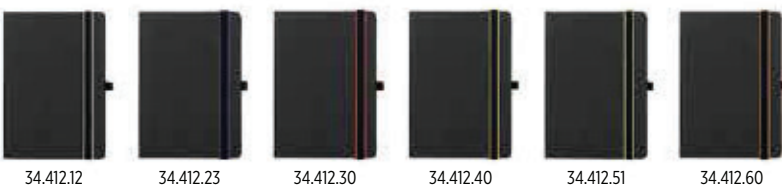

BOX A5 // 34.409.10
 POKLON KUTIJA ZA NOTES
 Dimenzija: 16.5 x 22.4 x 2.8 cm Pakovanje: 20 Preporučena dimenzija štampe: 10 x 4 cm
 Preporučena štampa: sito, digitalna štampa

ALCANTARA 34.418
 NOTES A5 FORMATA
 Notes sa portfoliom sa kožnom oblogom, dodatnim džepovima za kartice i dokumenta i držačem za olovku
 Knjižni blok: odštampan na krem ofsetnom 80 g/m2 papiru, 192 strane sa linijama Materijal za oblaganje korice: koža
 Dimenzija: 19 x 22.5 x 2.5 cm Pakovanje: 20/1 Preporučena dimenzija štampe: 6 x 4 cm
 Preporučena štampa: laserska gravura, suvi žig, sito štampa, digitalna štampa