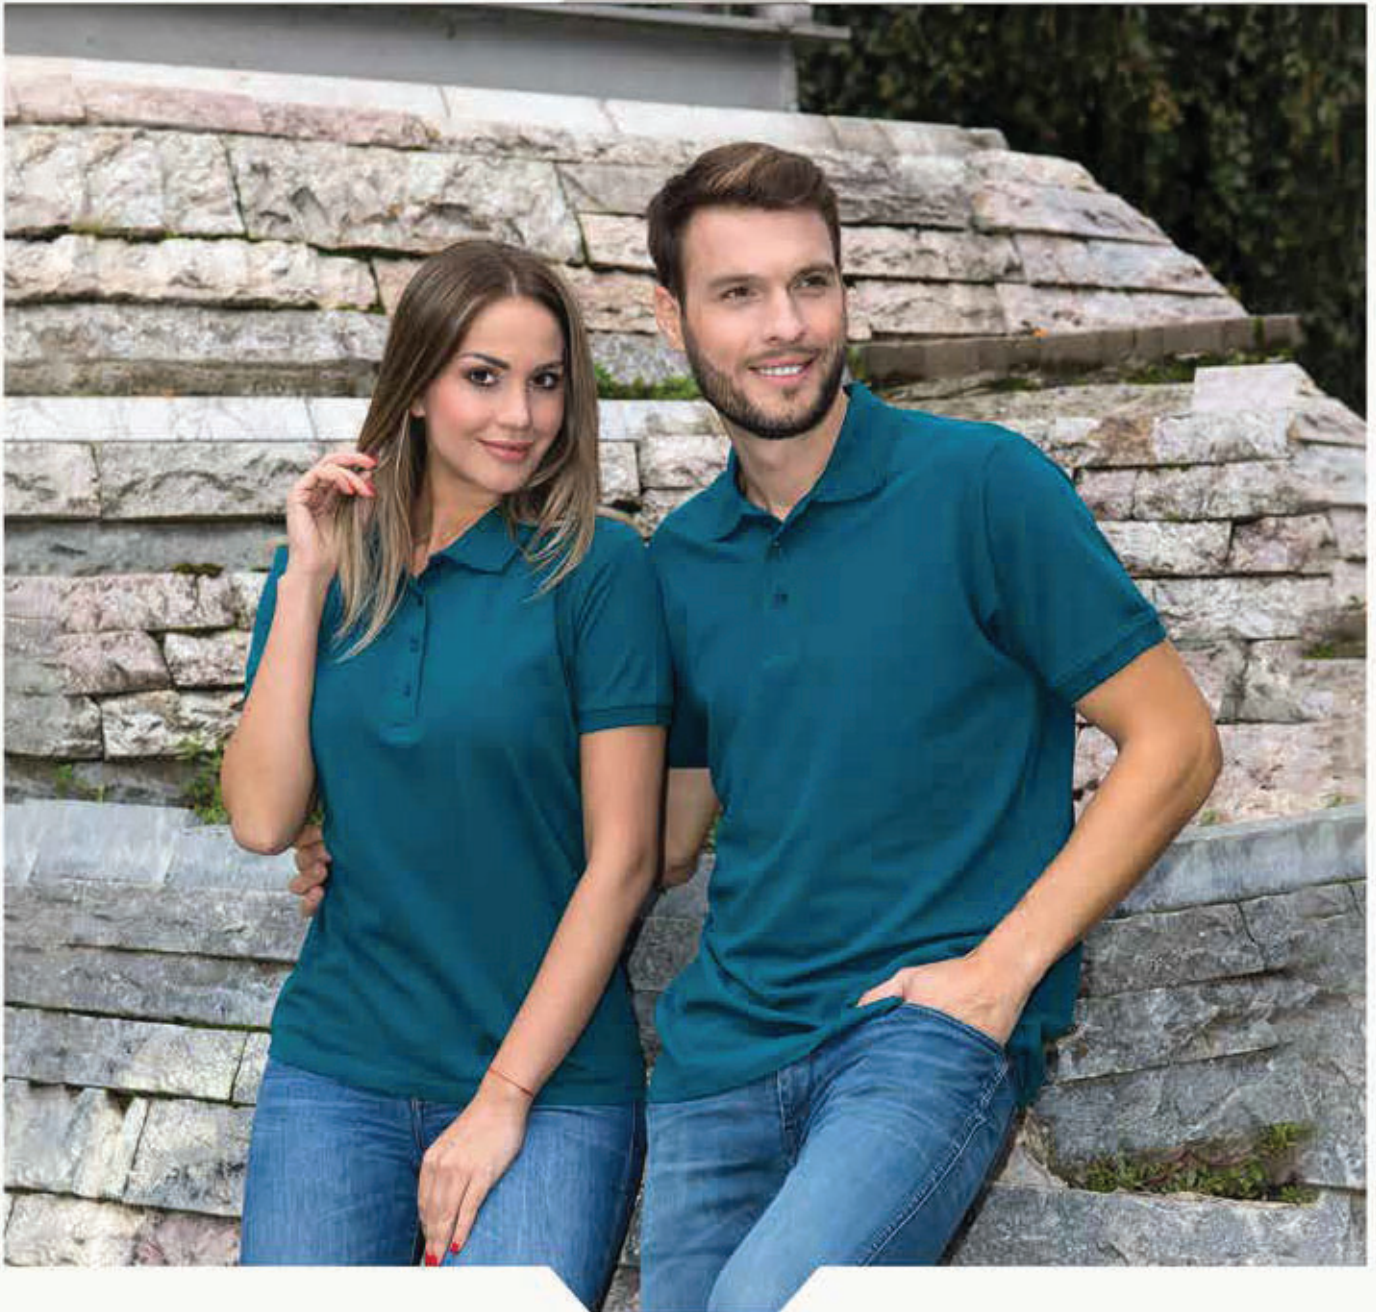

SUNNY 50.010

ŽENSKA PAMUČNA POLO MAJICA

Ženska polo majica, 180 g/m², blago strukirana, šivena sa strane, dupli štep na dnu, ranfle oko rukava, četiri dugmeta u boji majice, rezervno dugme, ojačana trakom duž vrata i dodatnim štepom duž ramena

Veličine: S, M, L, XL, XXL

Tkanina: pike

Sastav: 100% pamuk

Muška verzija: AZZURRO II // 50.034

Preporučena štampa: sito, preslikač, vez

50/5/1

	S	M	L	XL	XXL
A/B	45/65	47/66	50/67	53/68,5	56/69,5

AZZURRO II // 50.034

PAMUČNA POLO MAJICA

Polo majica, 180 g/m², šivena sa strane, dupli štep na dnu, ranfle oko rukava, tri dugmeta u boji majice, rezervno dugme, ojačana trakom duž vrata i dodatnim štepom duž ramena

Veličine: S, M, L, XL, XXL, 3XL

Tkanina: pike

Sastav: 100% pamuk

Ženska verzija: SUNNY 50.010

Preporučena štampa: sito, preslikač, vez

50/5/1

	S	M	L	XL	XXL	3XL
A/B	48/71	51/73	54/75	57/77	60/79	64/81

* 15 - Sastav: 90% pamuk, 10% viskoza, 16 - Sastav: 99% pamuk, 1% viskoza, 17 - Sastav: 80% pamuk, 20% viskoza