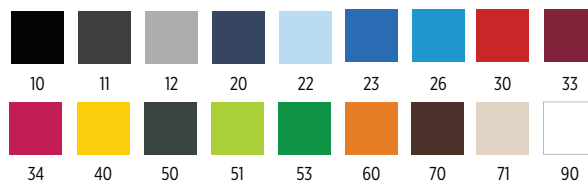

SPRINT 54.004

KAČKET

Kačket sa 6 panela, sendvič štitnik, čičak kopča

Materijal: pamuk, lagano brušeni Veličina: 58 cm Pakovanje: 200/50/1

Preporučena štampa: preslikač, vez