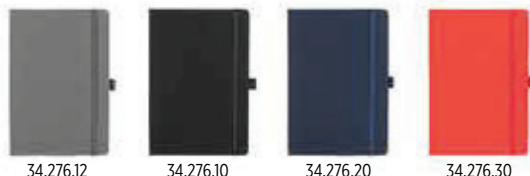

34.276.12

34.276.10

34.276.20

34.276.30

LIBRA 34.276

NOTES A5 FORMATA

Notes sa zaobljenim ivicama, elastičnom trakom i držačem za olovku

Knjižni blok: odštampan na krem ofsetnom 80 g/m² papiru, 192 strane sa linijama Materijal za oblaganje korice: tekstil

Dimenzija: 14.4 x 21.4 cm Pakovanje: 20 Preporučena štampa: sito, preslikač