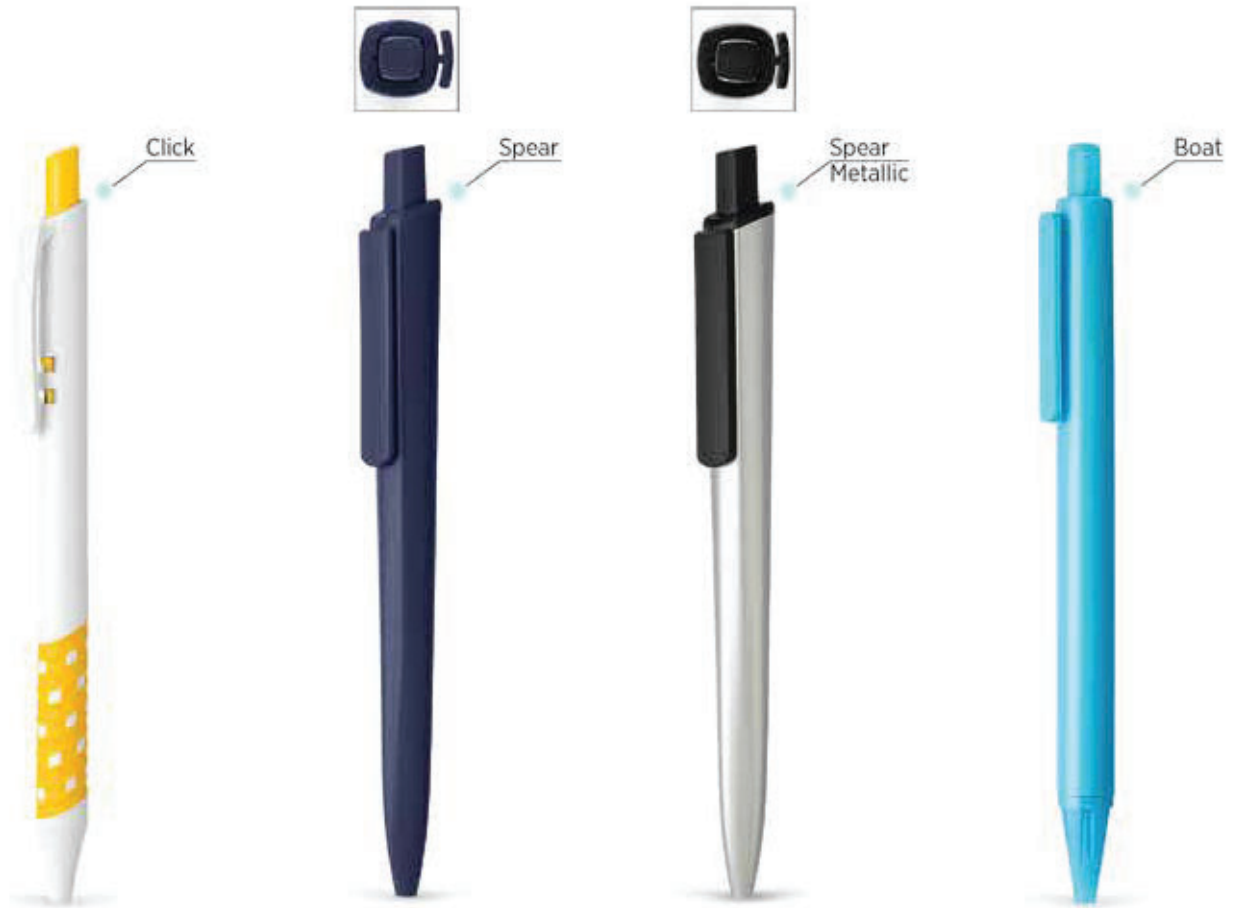

MADE IN ITALY

PIXEL C // 10.147

MAXEMA PLASTIČNA HEMIJSKA OLOVKA

Boja mastila: plava Dimenzija: Ø 1.1 x 14 cm

Pakovanje: 1000/50

Preporučena dimenzija štampe: 3.5 x 0.6 cm

Preporučena štampa: tampon

CLICK 10.160
 PLASTIČNA HEMIJSKA OLOVKA
 Boja mastila: plava Dimenzija: Ø 1 x 14.5 cm
 Pakovanje: 1000/100
 Preporučena dimenzija štampe: 4 x 0.5 cm
 Preporučena štampa: tampon