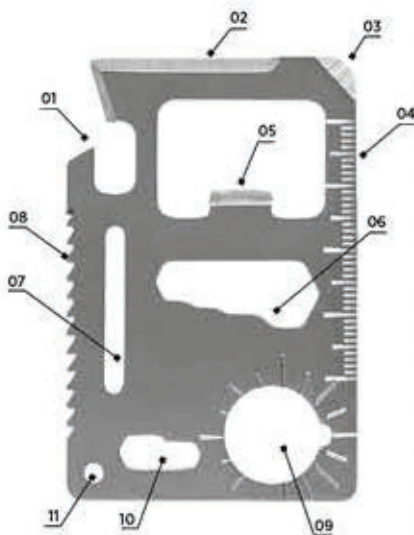

Novo

- 01 Otvarač za konzerve
- 02 Nož
- 03 Odvijač
- 04 Lenjir
- 05 Otvarač za flaše
- 06 Odvijač navrtki
- 07 Odvijač leptir navrtki
- 08 Testera
- 09 Pokazivač pravca
- 10 Odvijač navrtki
- 11 Otvor za privezak

OMNI 32.184.80

VIŠENAMENSKI ALAT SA 11 FUNKCIJA
Dimenzija: 6.9 x 4.5 x 0.2 cm Pakovanje: 400/100/1
Preporučena dimenzija štampe: 2 x 0.5 cm
Preporučena štampa: laserska gravura

32.060.10 32.060.80

- 01 Odvijač
- 02 Otvarač za flaše
- 03 Lenjir
- 04 Odvijač leptir navrtki
- 05 Otvarač za pisma
- 06 Otvarač za kutije
- 07 Pokazivač pravca
- 08 Odvijač navrtki
- 09 Grebač
- 10 Otvarač za konzerve
- 11 Otvor za privezak

MULTI 32.060

VIŠENAMENSKI ALAT SA 11 FUNKCIJA
Dimenzija: 8.5 x 5.5 x 0.3 cm Pakovanje: 200/100/1
Preporučena dimenzija štampe: 3.5 x 1 cm
Preporučena štampa: laserska gravura, sito