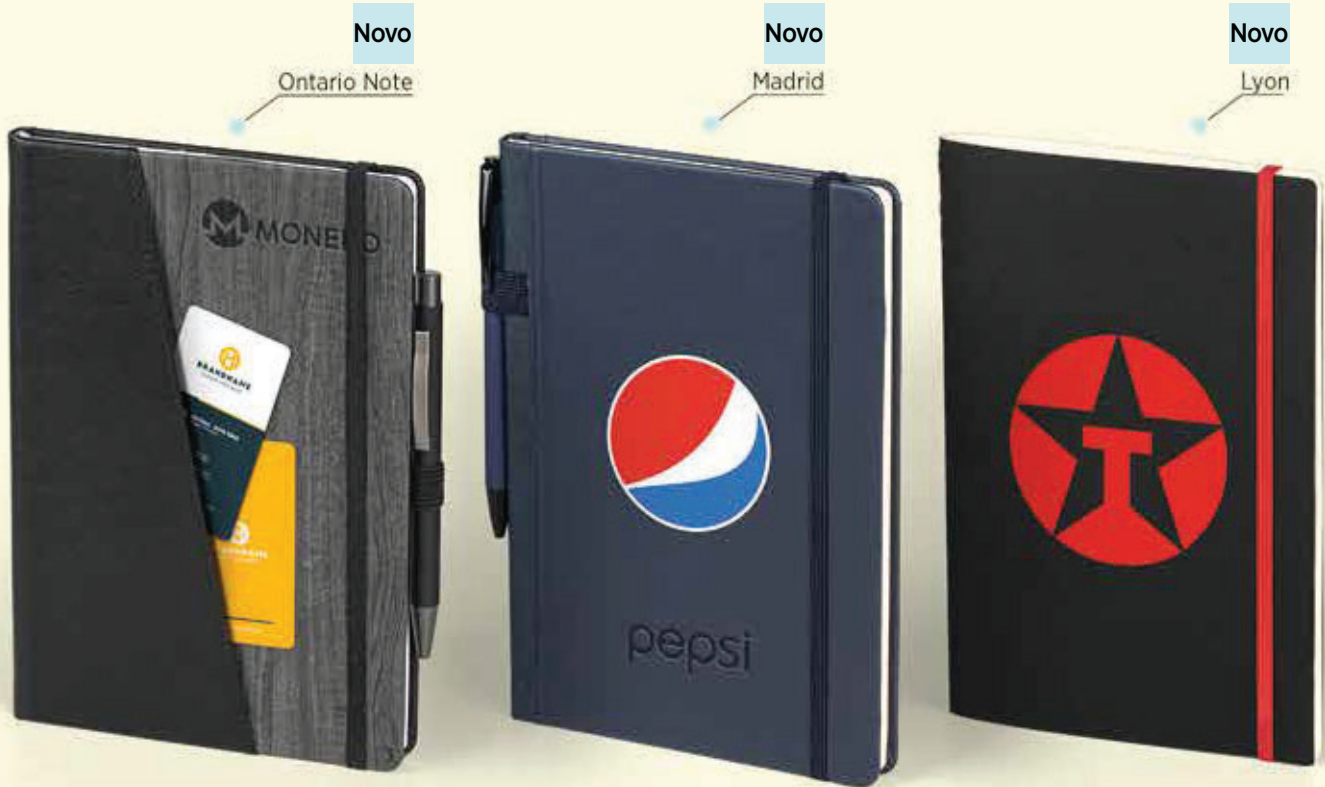

Novo

Ontario Note

Novo

Madrid

Novo

Lyon