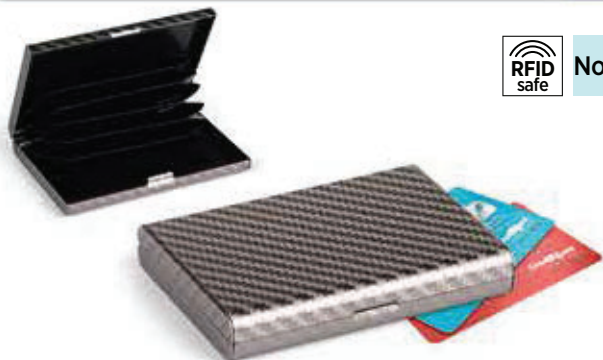

34.389.10

34.389.86

MATE 34.389

DRŽAČ ZA KARTICE SA RFID ZAŠTITOM

Materijal: aluminijum Dimenzija: 9.6 x 7 x 1.6 cm

Pakovanje: 200/50/1 Preporučena dimenzija štampa: 5 x 3 cm

Preporučena štampa: laserska gravura