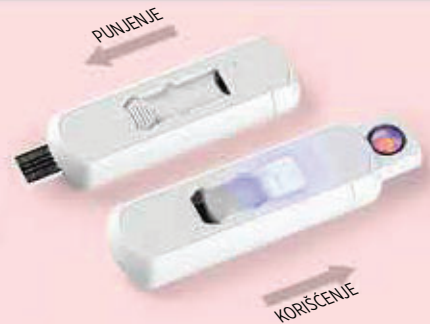

20.034.20

20.034.10

20.034.90

20.034.81

USB RECHARGEABLE LIGHTERS

HEAT 20.058.90
 PLASTIČNI USB UPALJAČ
 Dimenzija: 8.5 x 2.9 x 1.4 cm Pakovanje: 200/20/1
 Preporučena dimenzija štampe: 2 x 7 cm
 Preporučena štampa: digitalna štampa