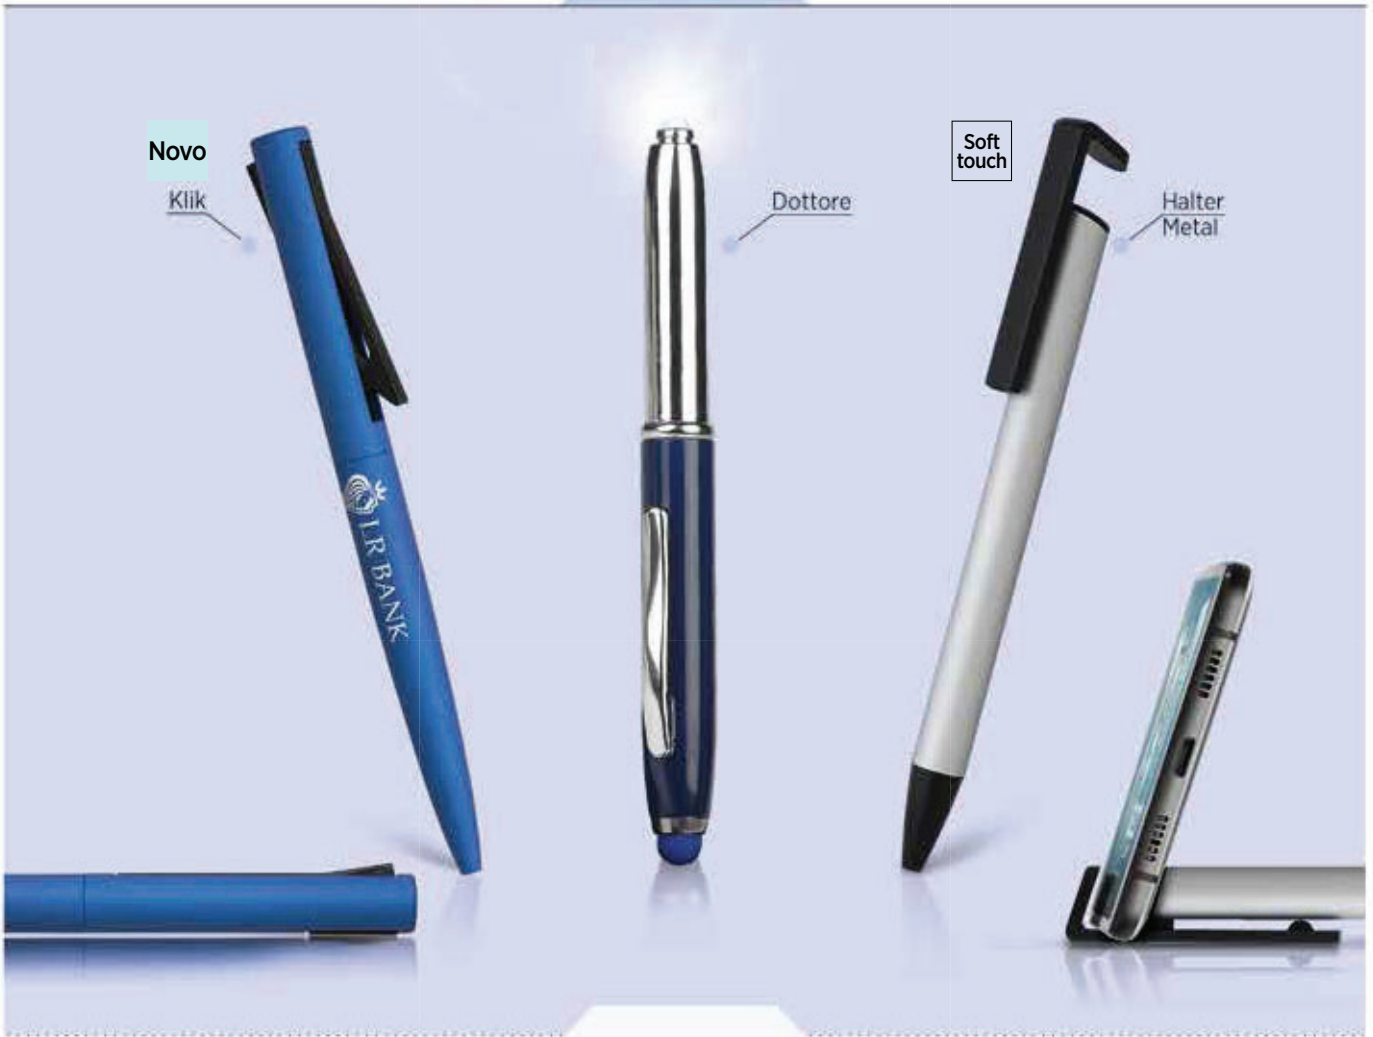

11.036.20

11.036.22

WINNING 2062 // 11.036

METALNA HEMIJSKA OLOVKA

Boja mastila: plava Dimenzija: Ø 0.9 x 13.4 cm

Pakovanje: 1000/50

Preporučena dimenzija štampe: 4 x 0.5 cm

Preporučena štampa: laserska gravura