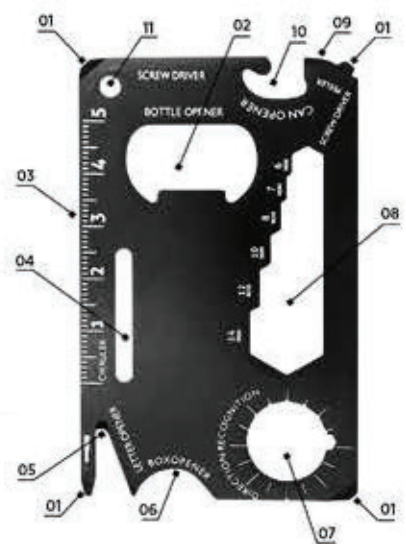

- 01 Otvarač za konzerve
- 02 Odvijač
- 03 Nožić
- 04 Otvarač za pampur
- 05 Čistač za nokte
- 06 Privezak